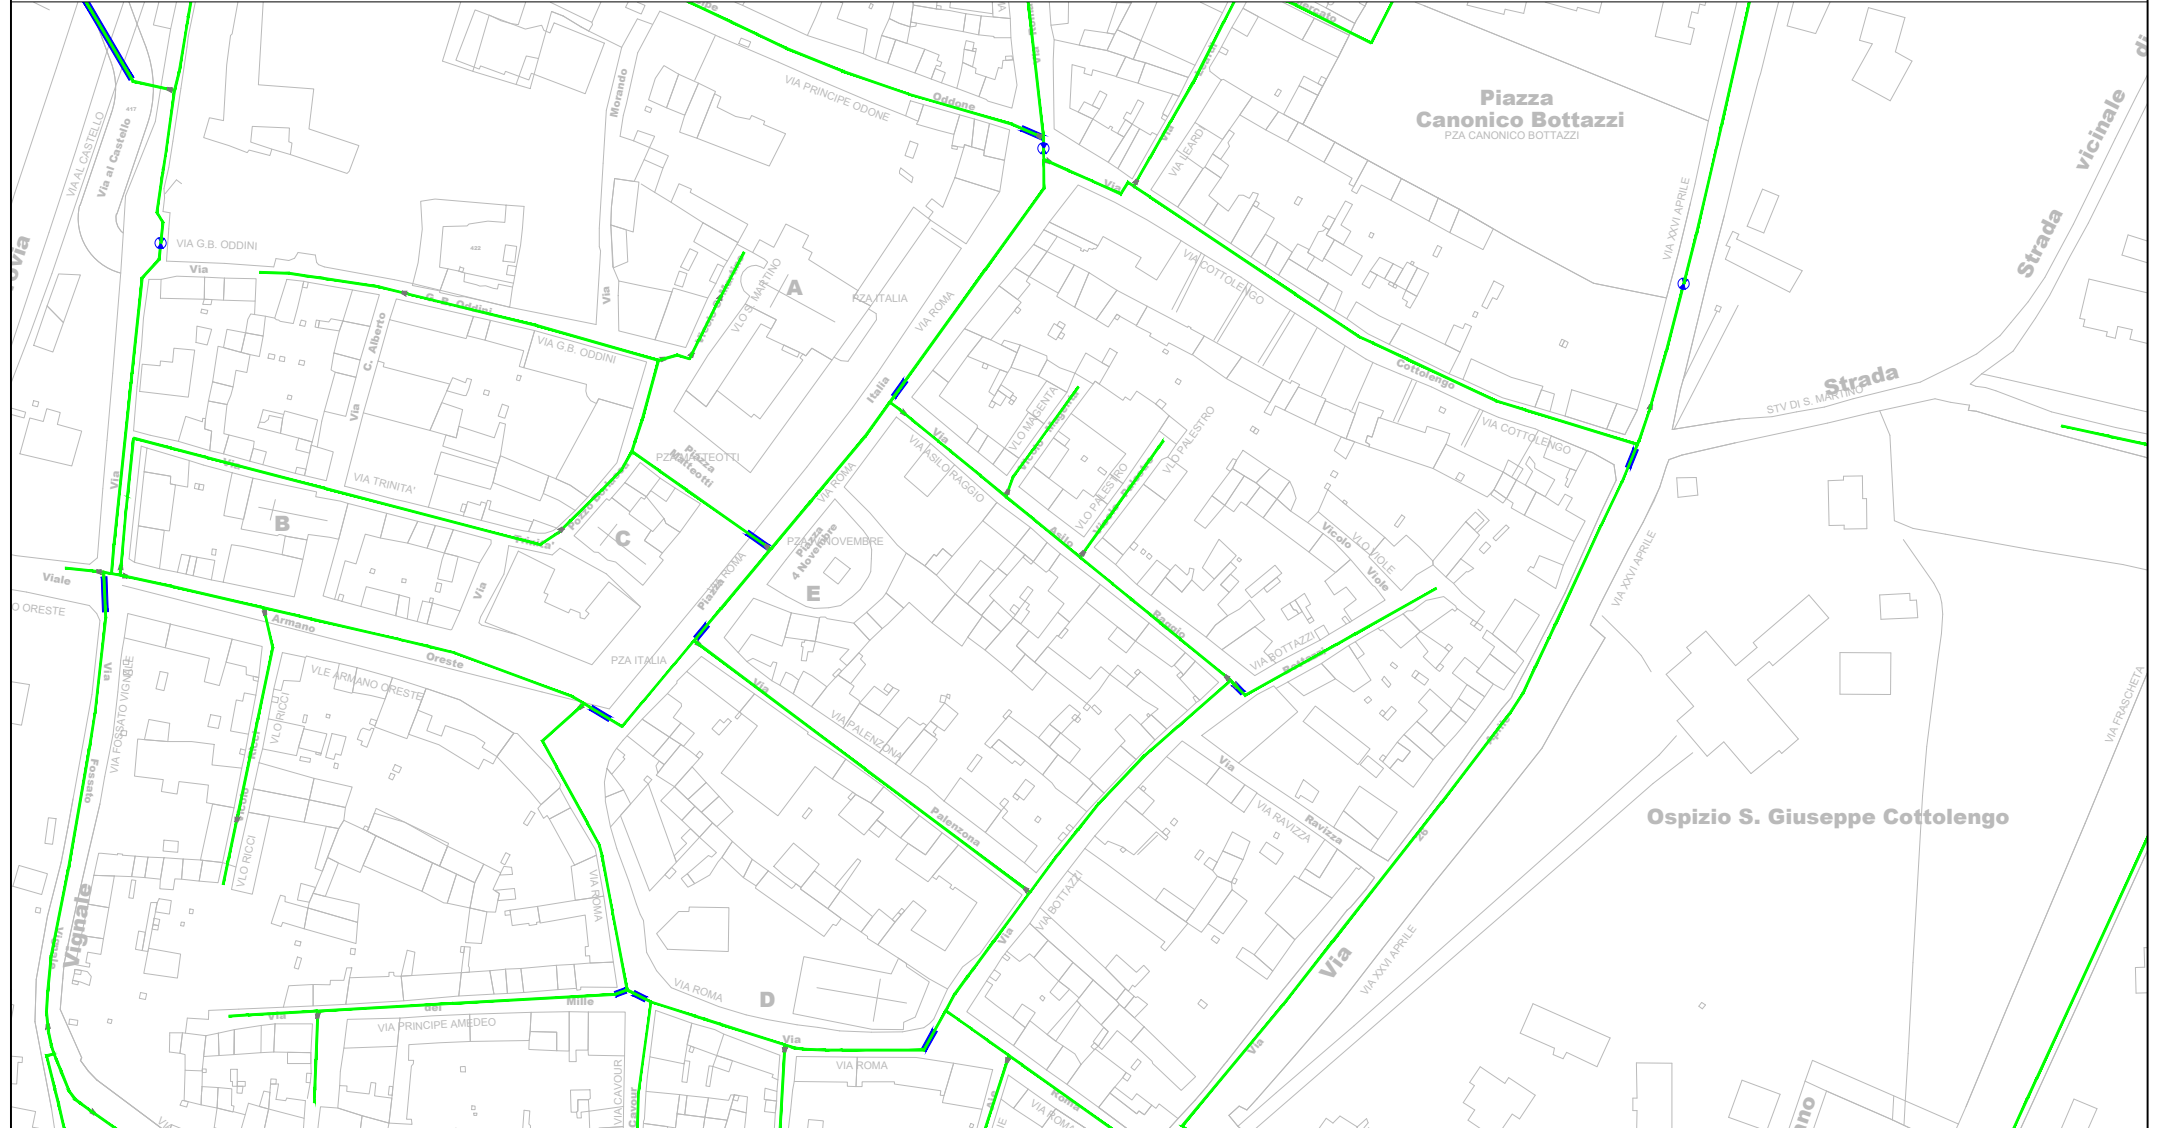

|            |            |           |         |        |                  |
|------------|------------|-----------|---------|--------|------------------|
| DATA       | 30.09.2022 | SCALA     | 1:2.000 | Codice | 011-2022-SSI-003 |
| DISEGNATO  |            | M. PAVESI |         |        |                  |
| VERIFICATO |            | M. PAVESI |         |        |                  |

## SEGNALAZIONI SERVIZI INTERRATI VIA VARIE - COMUNE DI POZZOLO FORMIGARO (AL) - TAV.1/3

Descrizione:

SEGNALAZIONI SERVIZI INTERRATI  
zone varie - COMUNE DI POZZOLO FORMIGARO (AL) - TAV.2/3

 RETE GAS METANO BASSA PRESSIONE

**SEGNALAZIONI SERVIZI INTERRATI**  
vie varie - COMUNE DI POZZOLO FORMIGARO (AL) - Tav. 3/3

 RETE GAS  
METANO BASSA  
PRESSIONE

 RETE GAS  
METANO MEDIA  
PRESSIONE

 protezione  
alle rete

 gruppi di  
riduzione